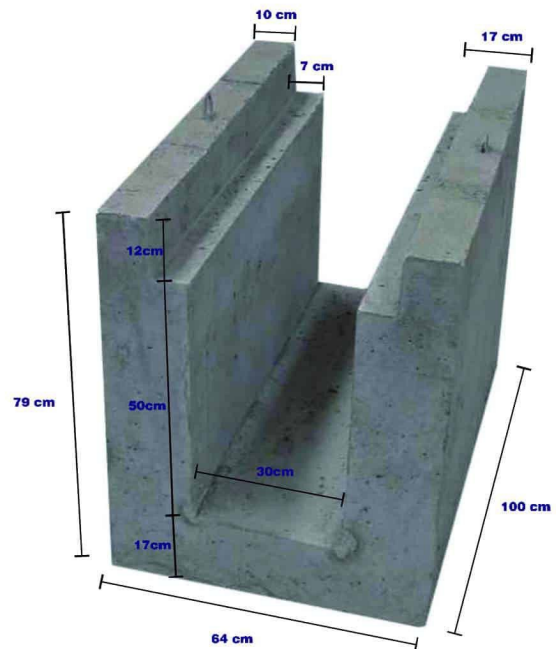

www.verykokos.gr

**ΠΡΟΪΟΝΤΑ ΤΣΙΜΕΝΤΟΥ
ΕΙΔΙΚΕΣ ΠΡΟΚΑΤΑΣΚΕΥΕΣ**

11ΚΑΝΑ031999
ΚΑΝΑΛΙ-100Χ64Χ79
Διαστάσεις: 100Χ64Χ79 cm
Βάρος: 700 kg
ΟΠΛΙΣΜΟΣ: ΠΛΕΓΜΑ T139

11ΚΑΝΑ032999
ΚΑΝΑΛΙ-50Χ44Χ12-ΚΑΠΑΚΙ
Διαστάσεις: 50Χ44Χ12 cm
Κατηγορία Σκυροδεματος: Ινοπλισμένο C30/37
Βάρος: 61 Kg
ΟΠΛΙΣΜΟΣ: ΠΛΕΓΜΑ T139